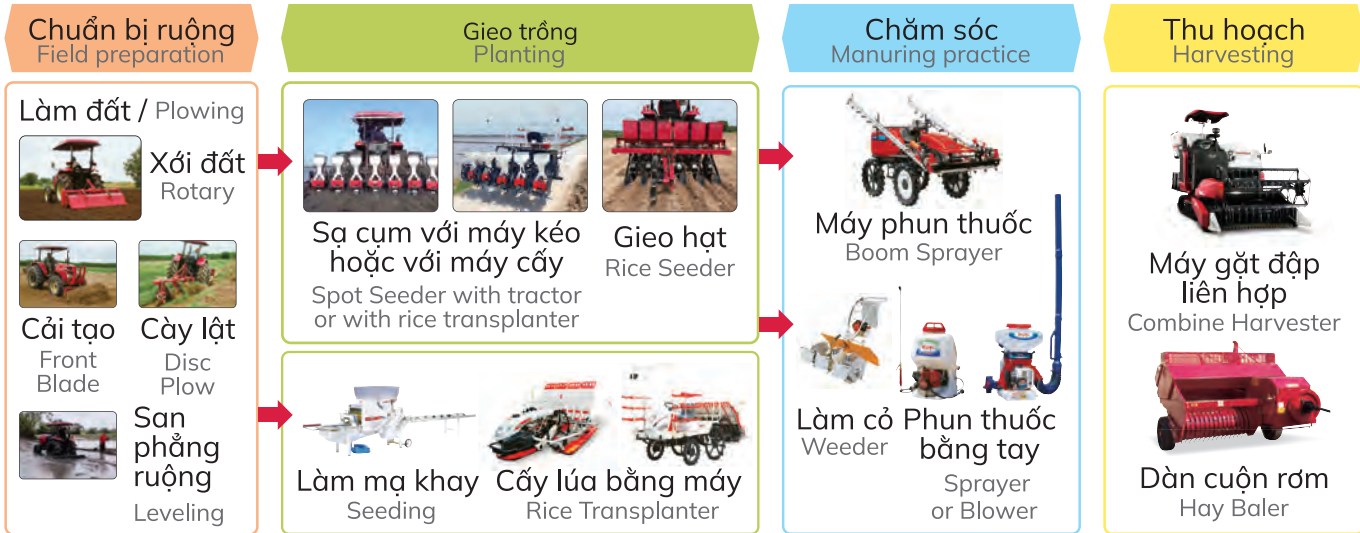

MÁY NÔNG NGHIỆP YANMAR

YANMAR AGRI MACHINERY

Đa dạng với nhiều sản phẩm máy nông nghiệp an toàn, chất lượng cao, Yanmar luôn hỗ trợ nông dân Việt Nam tìm được sản phẩm phù hợp với địa hình, giá thành bằng dịch vụ hậu mãi nhanh chóng và hỗ trợ kỹ thuật chất lượng.

Yanmar offers a diverse range of safe, high-quality agricultural machinery products, supporting Vietnamese farmers with tailored solutions, prompt after-sales services, and quality technical support.

Hệ thống cơ giới hoá canh tác cây lúa

YANMAR rice production mechanization system