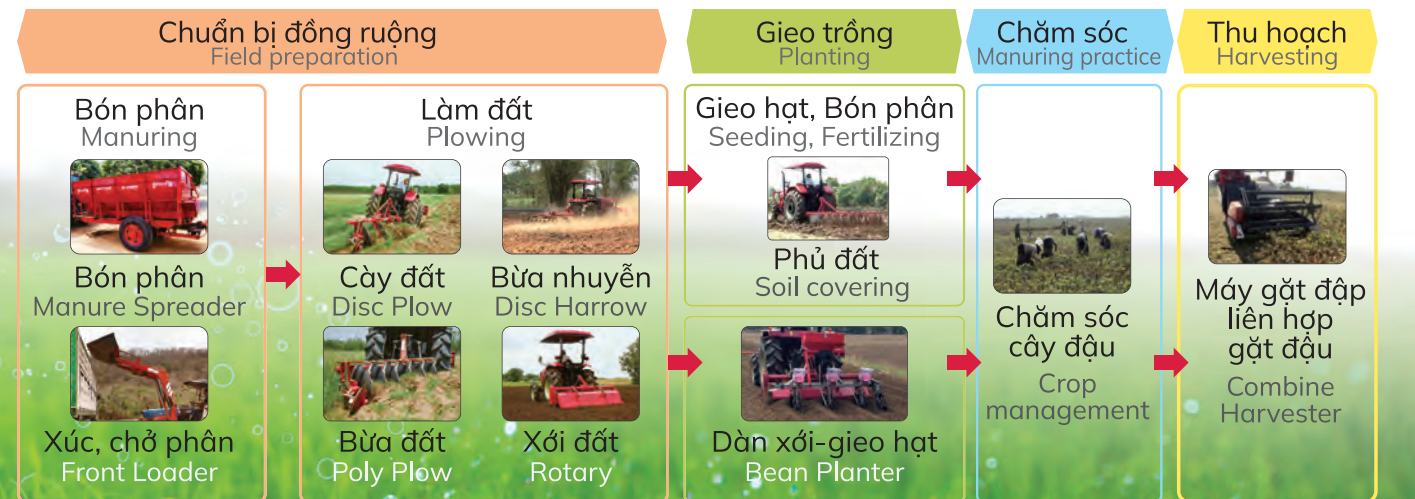

YANMAR rice production mechanization system

Hệ thống cơ giới hoá canh tác cây ngô

YANMAR maize production mechanization system

Hệ thống cơ giới hoá canh tác cây sắn

YANMAR cassava production mechanization system

Hệ thống cơ giới hoá canh tác cây mía

YANMAR sugarcane production mechanization system

Hệ thống cơ giới hoá canh tác cây đậu

YANMAR bean production mechanization system

Máy thu hoạch cỏ, ngô sinh khối

Forage Harvester

Máy thu hoạch cỏ và sinh khối đa dạng, phù hợp với nhiều loại cây trồng và cỏ khác nhau, giúp thu gom nhanh chóng và đạt hiệu suất cao trong nông nghiệp.

Forage and biomass harvesters are versatile, suitable for various crops and grasses, providing quick collection and high efficiency in agriculture.

Máy bánh xích, cứng vững
Gầu xúc : 0.01-2.7m³
Xuất xứ: Ấn Độ/Anh

Tracked machine, robust
Bucket capacity: 0.01 – 2.7 m³;
Origin: India / UK

Máy xúc đào liên hợp Backhoe Loader

Nhiều chức năng: Ủi, đào, san lấp, xúc lật, gắp, kẹp;
Xuất xứ: Ấn Độ/Anh