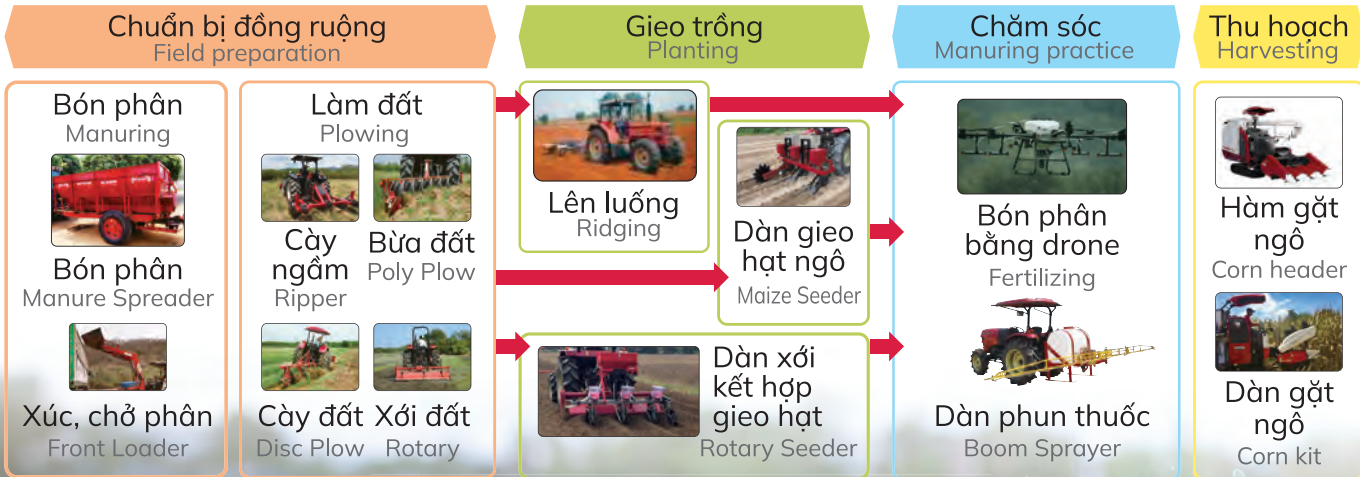

Hệ thống cơ giới hoá canh tác cây ngô

YANMAR maize production mechanization system