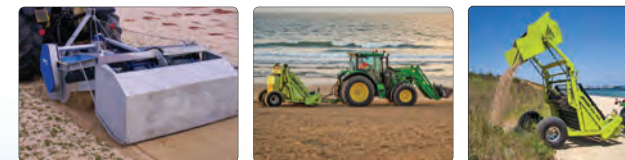

Làm sạch bãi biển (sàng cát, ủi, thu gom rác) Beach Cleaning (clean sand, remove debris)