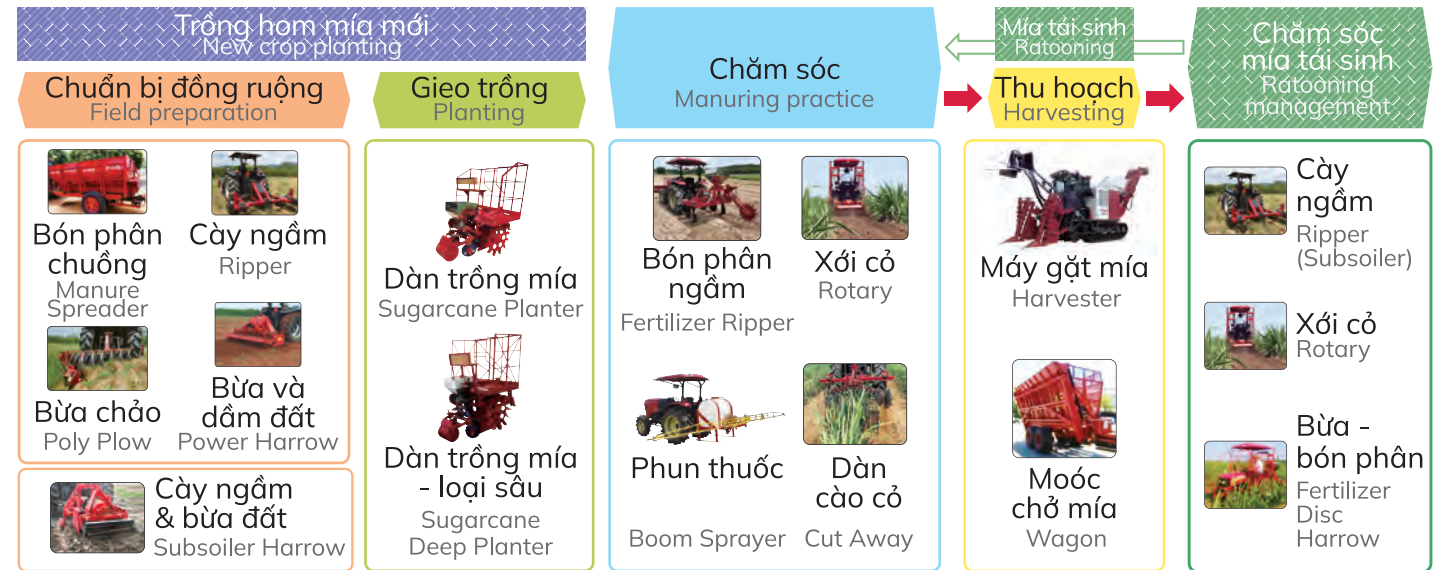

Yanmar offers a diverse range of safe, high-quality agricultural machinery products, supporting Vietnamese farmers with tailored solutions, prompt after-sales services, and quality technical support.

Hệ thống cơ giới hoá canh tác cây lúa

YANMAR rice production mechanization system

Hệ thống cơ giới hoá canh tác cây ngô

YANMAR maize production mechanization system

Hệ thống cơ giới hoá canh tác cây sắn

YANMAR cassava production mechanization system

Hệ thống cơ giới hoá canh tác cây mía

YANMAR sugarcane production mechanization system

Hệ thống cơ giới hoá canh tác cây đậu

YANMAR bean production mechanization system

Máy thu hoạch cỏ, ngô sinh khối

Forage Harvester

Máy thu hoạch cỏ và sinh khối đa dạng, phù hợp với nhiều loại cây trồng và cỏ khác nhau, giúp thu gom nhanh chóng và đạt hiệu suất cao trong nông nghiệp.

Forage and biomass harvesters are versatile, suitable for various crops and grasses, providing quick collection and high efficiency in agriculture.