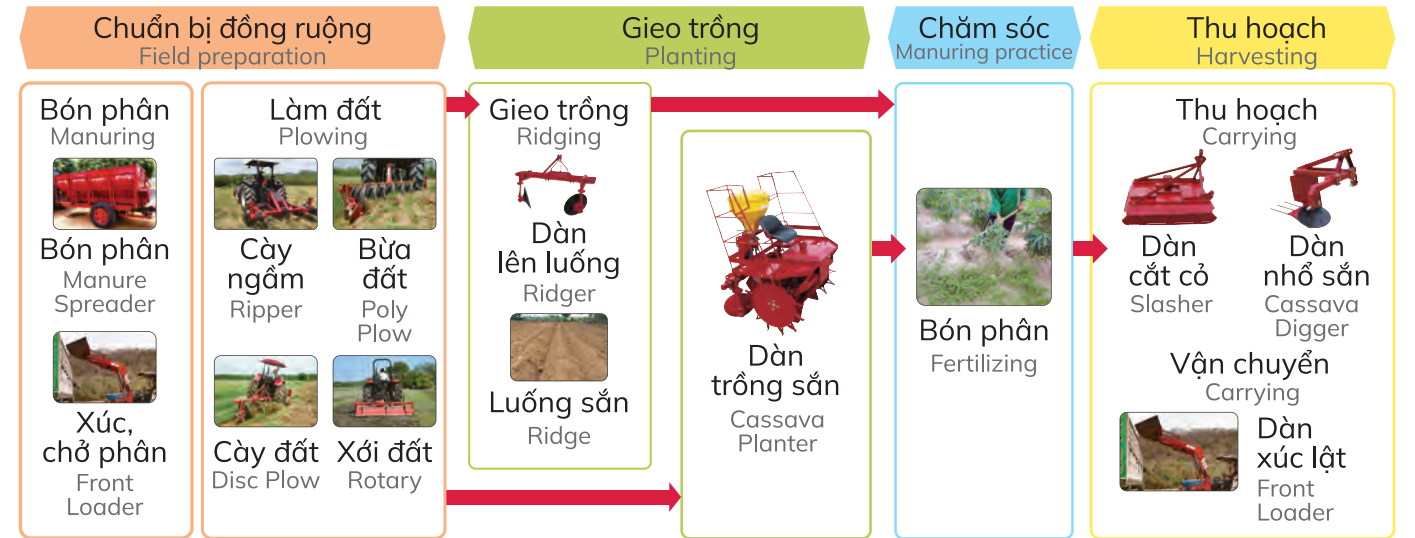

Yanmar offers a diverse range of safe, high-quality agricultural machinery products, supporting Vietnamese farmers with tailored solutions, prompt after-sales services, and quality technical support.

Hệ thống cơ giới hoá canh tác cây lúa

YANMAR rice production mechanization system

Hệ thống cơ giới hoá canh tác cây ngô

YANMAR maize production mechanization system

Hệ thống cơ giới hoá canh tác cây sắn

YANMAR cassava production mechanization system

Hệ thống cơ giới hoá canh tác cây mía

YANMAR sugarcane production mechanization system

Hệ thống cơ giới hoá canh tác cây đậu

YANMAR bean production mechanization system

Máy thu hoạch cỏ, ngô sinh khối

Forage Harvester

Máy thu hoạch cỏ và sinh khối đa dạng, phù hợp với nhiều loại cây trồng và cỏ khác nhau, giúp thu gom nhanh chóng và đạt hiệu suất cao trong nông nghiệp.

Forage and biomass harvesters are versatile, suitable for various crops and grasses, providing quick collection and high efficiency in agriculture.